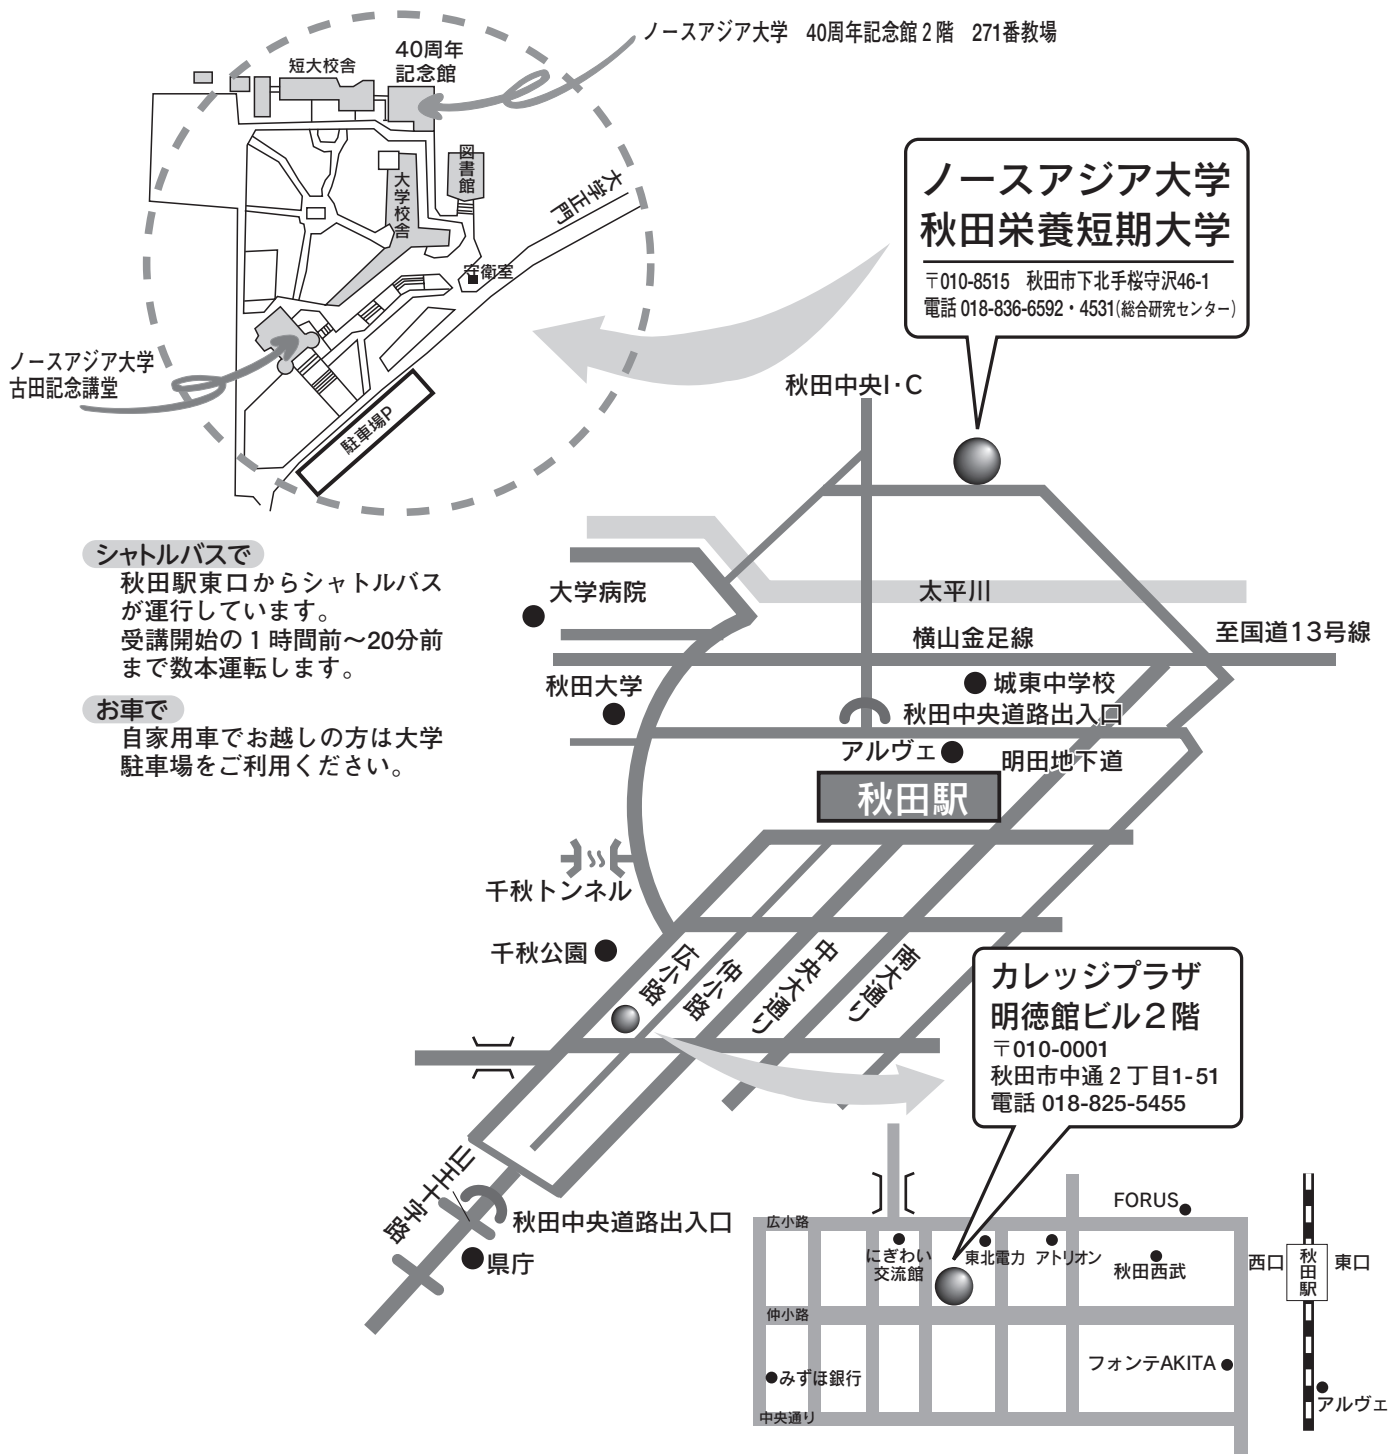

# 《会場＆駐車場＆シャトルバスのご案内》

**シャトルバスで**  
秋田駅東口からシャトルバスが運行しています。受講開始の1時間前～20分前まで数本運転します。

**お車で**  
自家用車でお越しの方は大学駐車場をご利用ください。

※カレッジプラザの駐車場は立体式です(無料)台数に限りがあります。  
※公共の交通機関、もしくは自家用車でお越しください(シャトルバスの運行はありません)